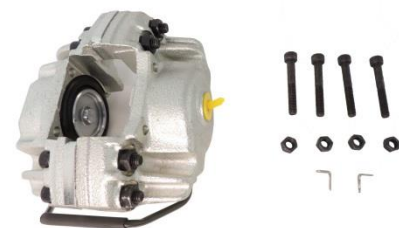

1964-1965 Porsche 356C
Front Brake Caliper Right Side

OEM #: 90135196610;
*PE3405