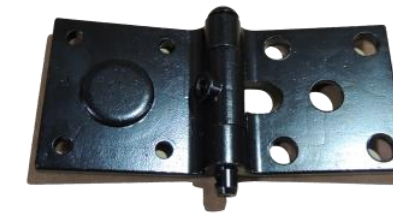

1960-1961 Porsche 356BT5
Door Hinge Upper Right=Lower
Left

OEM #: 64453103204;
*PE6719